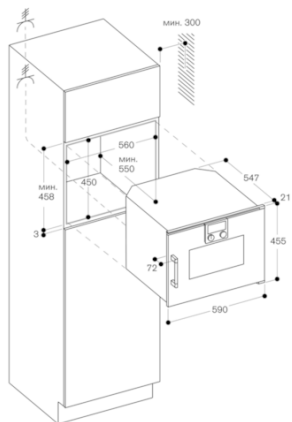

Безопасность
Защита от детей
Защита на время отпуска.
Охлаждение корпуса прибора с
термозащитой

Очистка
Программа очистки.
Программа очистки от накипи.

Рекомендации по монтажу
Дверь на другую сторону не
перенавешивается
Запрещается устанавливать другие
электронные приборы над BS.
Дверь на другую сторону
не перевешивается.
Фасад прибора выступает
на 21 мм от уровня мебели.
Внешний край дверной ручки
выступает на 72 мм от поверхности
мебели.
Между прибором и фасадами
соседних шкафов необходимо
предусмотреть зазор мин. 5 мм.
Необходимо также учитывать выступ
ручки
при планировке рядом с фасадами
соседних шкафов.
При установке в углу необходимо
обеспечить угол открытия дверцы
минимум на 110 °.
Для обеспечения глубины
встраивания в 550 мм
необходимо уложить сетевой
кабель в области скошенного
угла корпуса справа внизу.
Розетка для подключения

Основные характеристики
Цвет фронтальной панели
антрацит
Встраиваемый/ свободностоящий
Встроенный
Открытие двери
Поворотная дверь
Размеры ниши для встраивания (мм)
Размеры прибора (мм)
455 x 590 x 547
Размеры прибора в упаковке (мм)
(ВхШхГ)
575 x 660 x 690
Материал панели управления
без панели
Материал двери
стекло
Вес нетто (кг)
34,312
Сертификат соответствия
CCC, CE, China, China ROHS 20,
Ukraine, VDE
Длина сетевого кабеля (см)
150
EAN-код
4242006217419

Окраска стекла, цвет Gaggenau
антрацит

Ширина 60 см

Дверь навешивается слева

Панель управления сверху

Изготовлено 2019-07-11

Страница 2

Вид сбоку BSP, ВМР над ВОР